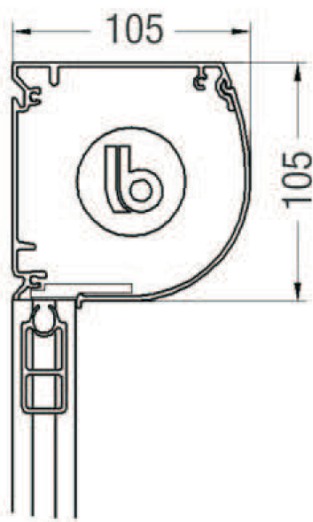

## › F) MOŽNOSTI OVLÁDÁNÍ

Převod na vnější stranu (klika)

Motor 220 V

Převod na vnitřní stranu (kardan)

Pásový nebo lanový provoz

Kazeta B-1085

Kazeta B-1100

B-1100 na upevňovací konzole s dlouhým koncem