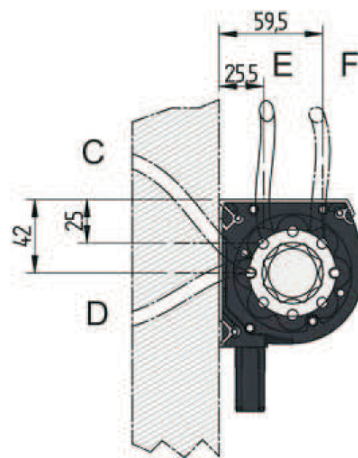

## › F) MOŽNOSTI OVLÁDÁNÍ

Převod na vnější stranu (klika)

Motor 220 V

Převod na vnitřní stranu (kardan)

Pásový nebo lanový provoz

Kazeta B-1085

Kazeta B-1100

B-1100 na upevňovací konzole s dlouhým koncem