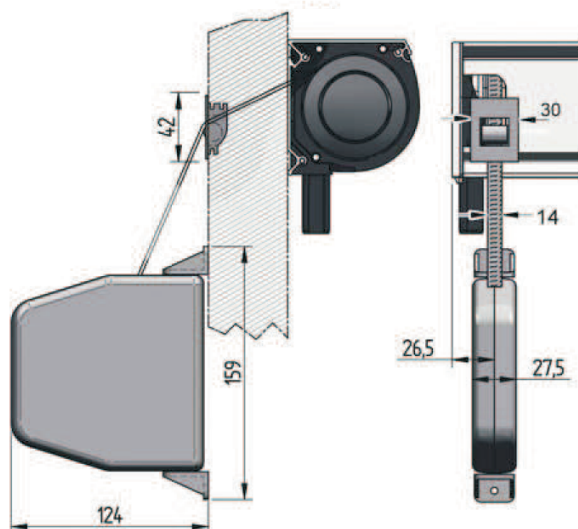

## › F) MOŽNOSTI OVLÁDÁNÍ

Převod na vnější stranu (klika)

Motor 220 V

Převod na vnitřní stranu (kardan)

Pásový nebo lanový provoz

Kazeta B-1085

Kazeta B-1100

B-1100 na upevňovací konzole s dlouhým koncem