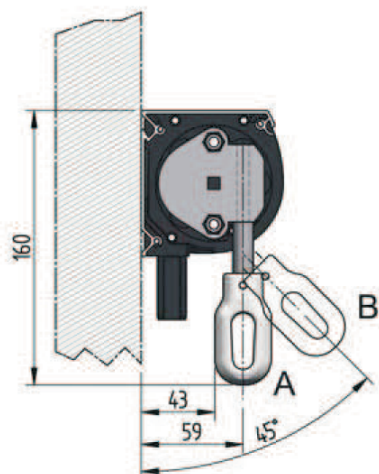

## › F) MOŽNOSTI OVLÁDÁNÍ

Převod na vnější stranu (klika)

Motor 220 V

Převod na vnitřní stranu (kardan)

Pásový nebo lanový provoz

Kazeta B-1085

Kazeta B-1100

B-1100 na upevňovací konzole s dlouhým koncem