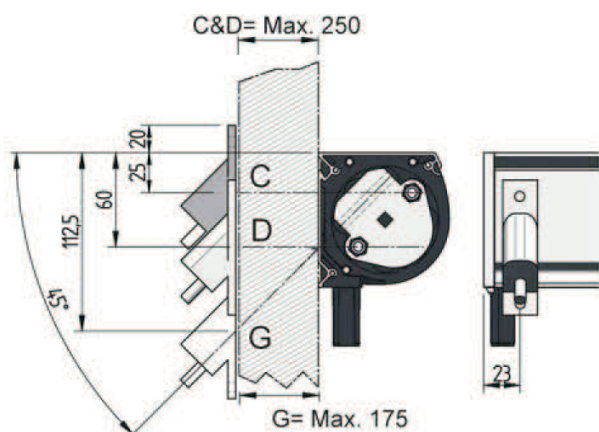

## › F) MOŽNOSTI OVLÁDÁNÍ

Převod na vnější stranu (klika)

Motor 220 V

Převod na vnitřní stranu (kardan)

Pásový nebo lanový provoz

Kazeta B-1085

Kazeta B-1100

B-1100 na upevňovací konzole s dlouhým koncem