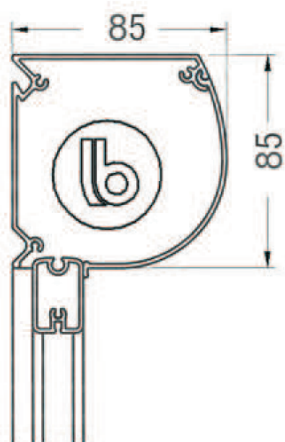

## › F) MOŽNOSTI OVLÁDÁNÍ

Převod na vnější stranu (klika)

Motor 220 V

Převod na vnitřní stranu (kardan)

Pásový nebo lanový provoz

Kazeta B-1085

Kazeta B-1100

B-1100 na upevňovací konzole s dlouhým koncem